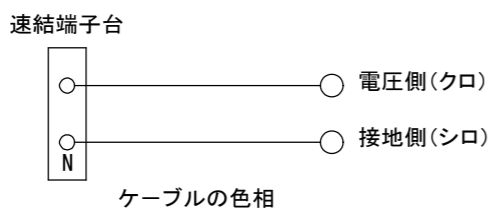

断面図 B-B
(銘板位置)

断面図 A-A

11

警告

照明器具のカバーは確実に取付けてください。
※湯水による火災や感電・やけどのおそれ、カバーの落下によるケガのおそれがあります。

照明器具のお手入れは電源を切ってから行ってください。
※感電やケガのおそれがあります。

カバーのお手入れは取外した後、柔らかい布をぬるま湯に浸して拭きとってください。
洗剤のご使用はお避けください。
変質・変色・変形のおそれがあります。