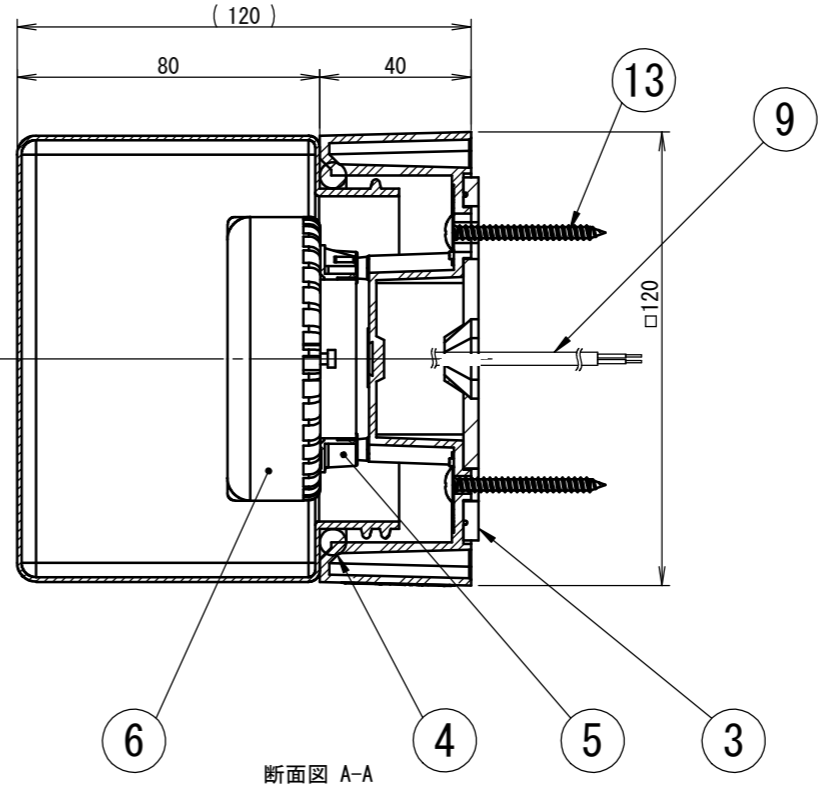

断面図 B-B
(銘板位置)

断面図 A-A

11

警告

照明器具のカバーは確実に取付けてください。
※湯水による火災や感電・やけどのおそれ、カバーの落下によるケガのおそれがあります。

照明器具のお手入れは電源を切ってから行ってください。
※感電やケガのおそれがあります。

カバーのお手入れは取外した後、柔らかい布をぬるま湯に浸して拭きとってください。
洗剤のご使用はお避けください。
変質・変色・変形のおそれがあります。

注記)
1. 記載寸法は標準値

13	トラスタッピンねじ	2
12	リード線	2
11	警告シール	1
10	器具銘板	1
9	ケーブル	1
8	速結端子台	1
7	なべタッピンねじ	5
6	LEDランプ	1
5	ソケット	1
4	グローブパッキン	1
3	ホルダーパッキン	1
2	グローブ	1
1	ホルダー	1
番号	品名	個数

原図	投影法	尺度	品名	防雨・防湿形照明器具	ローヤル電機株式会社
A3		1:2	型式	SK120S	図番 LF43-44998-S 訂番 0