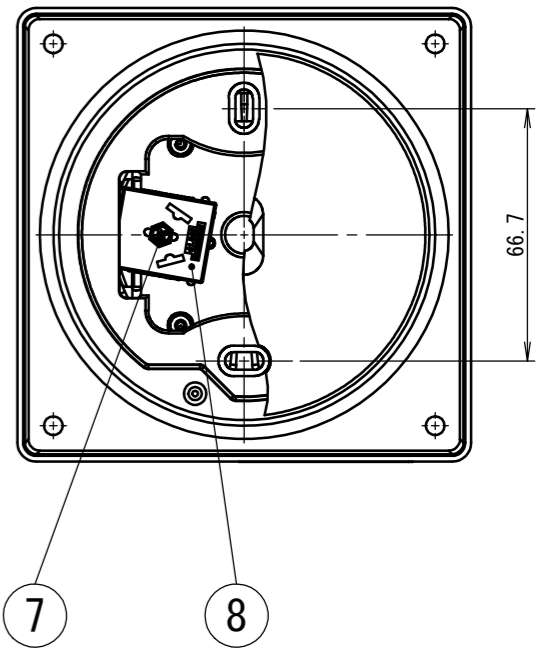

断面図 B-B
(銘板位置)

断面図 A-A

11

警告

照明器具のカバーは確実に取付けてください。
※湯水による火災や感電・やけどのおそれ、カバーの落下によるケガのおそれがあります。

照明器具のお手入れは電源を切ってから行ってください。
※感電やケガのおそれがあります。

カバーのお手入れは取外した後、柔らかい布をぬるま湯に浸して拭きとってください。
洗剤のご使用はお避けください。
変質・変色・変形のおそれがあります。

注記)
1. 記載寸法は標準値

13	トラスタッピンねじ	2
12	リード線	2
11	警告シール	1
10	器具銘板	1
9	ケーブル	1
8	速結端子台	1
7	なべタッピンねじ	5
6	LEDランプ	1
5	ソケット	1
4	グローブパッキン	1
3	ホルダーパッキン	1
2	グローブ	1
1	ホルダー	1
番号	品名	個数

原図	投影法	尺度	品名	防雨・防湿形照明器具	ローヤル電機株式会社
A3		1:2	型式	SK120S	図番 LF43-44998-S 訂番 0