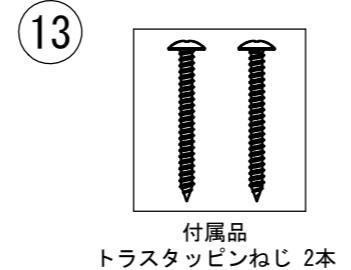

断面図 B-B
(銘板位置)

断面図 A-A

11

警告

照明器具のカバーは確実に取付けてください。
※湯水による火災や感電・やけどのおそれ、カバーの落下によるケガのおそれがあります。

照明器具のお手入れは電源を切ってから行ってください。
※感電やケガのおそれがあります。

カバーのお手入れは取外した後、柔らかい布をぬるま湯に浸して拭きとってください。
洗剤のご使用はお避けください。
変質・変色・変形のおそれがあります。