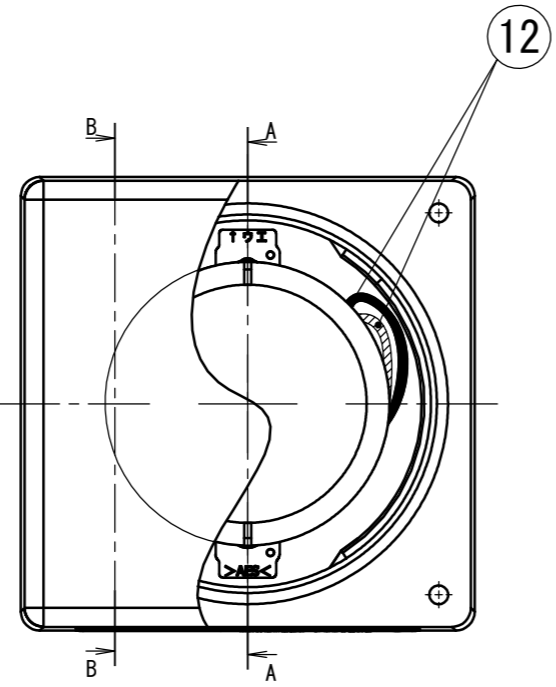

断面図 B-B
(銘板位置)

断面図 A-A

11

警告

照明器具のカバーは確実に取付けてください。
※湯水による火災や感電・やけどのおそれ、カバーの落下によるケガのおそれがあります。

照明器具のお手入れは電源を切ってから行ってください。
※感電やケガのおそれがあります。

カバーのお手入れは取外した後、柔らかい布をぬるま湯に浸して拭きとってください。
洗剤のご使用はお避けください。
変質・変色・変形のおそれがあります。

注記)
1. 記載寸法は標準値

13	トラスタッピンねじ	2
12	リード線	2
11	警告シール	1
10	器具銘板	1
9	ケーブル	1
8	速結端子台	1
7	なべタッピンねじ	5
6	LEDランプ	1
5	ソケット	1
4	グローブパッキン	1
3	ホルダーパッキン	1
2	グローブ	1
1	ホルダー	1
番号	品名	個数

原図	投影法	尺度	品名	防雨・防湿形照明器具	ローヤル電機株式会社
A3		1:2	型式	SK120S	図番 LF43-44998-S 訂番 0