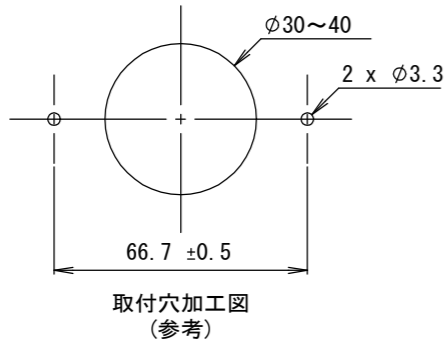

断面図 B-B
(銘板位置)

断面図 A-A

11

警告

照明器具のカバーは確実に取付けてください。
※湯水による火災や感電・やけどのおそれ、カバーの落下によるケガのおそれがあります。

照明器具のお手入れは電源を切ってから行ってください。
※感電やケガのおそれがあります。

カバーのお手入れは取外した後、柔らかい布をぬるま湯に浸して拭きとってください。
洗剤のご使用はお避けください。
変質・変色・変形のおそれがあります。