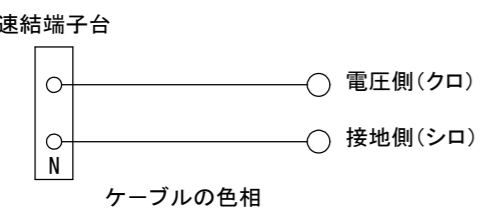

昼白色用

注記)
1. 記載寸法は標準値

| | | |
|----|-------------|----|
| 18 | トラスタッピンねじ | 2 |
| 17 | リード線 | 2 |
| 16 | 警告シール | 1 |
| 15 | 器具銘板 | 1 |
| 14 | ケーブル | 1 |
| 13 | なべタッピンねじ | 5 |
| 12 | ソケット | 1 |
| 11 | アースネジ | 1 |
| 10 | ソケット台取付化粧ネジ | 2 |
| 9 | ナット | 2 |
| 8 | なべ小ねじ | 2 |
| 7 | 速結端子台 | 1 |
| 6 | ソケット台 | 1 |
| 5 | LEDランプ | 1 |
| 4 | グローブパッキン | 1 |
| 3 | ホルダーパッキン | 1 |
| 2 | グローブ | 1 |
| 1 | ホルダー | 1 |
| 番号 | 品名 | 個数 |