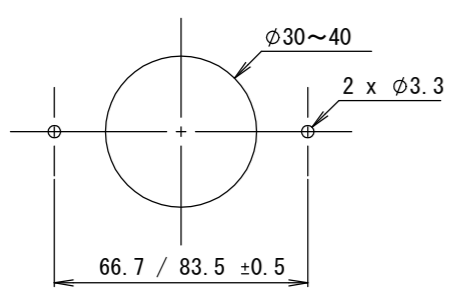

取付穴加工図
(参考)