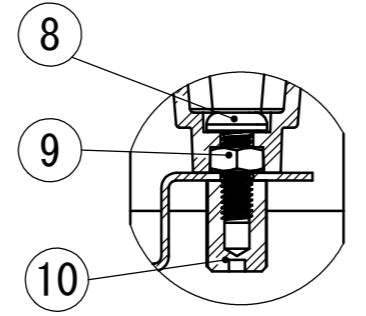

断面図 A-A

取付穴加工図
(参考)

化粧ナット及びネジ部詳細

付属品
トラスタッピンねじ 2本

16

警告

照明器具のカバーは確実に取付けてください。
※浸水による火災や感電・やけどのおそれ、カバーの落下によるケガのおそれがあります。

照明器具のお手入れは電源を切ってから行ってください。
※感電やケガのおそれがあります。

昼白色用

注記)
1. 記載寸法は標準値

| | | |
|----|-------------|----|
| 18 | トラスタッピンねじ | 2 |
| 17 | リード線 | 2 |
| 16 | 警告シール | 1 |
| 15 | 器具銘板 | 1 |
| 14 | ケーブル | 1 |
| 13 | なべタッピンねじ | 5 |
| 12 | ソケット | 1 |
| 11 | アースネジ | 1 |
| 10 | ソケット台取付化粧ネジ | 2 |
| 9 | ナット | 2 |
| 8 | なべ小ねじ | 2 |
| 7 | 速結端子台 | 1 |
| 6 | ソケット台 | 1 |
| 5 | LEDランプ | 1 |
| 4 | グローブパッキン | 1 |
| 3 | ホルダーパッキン | 1 |
| 2 | グローブ | 1 |
| 1 | ホルダー | 1 |
| 番号 | 品名 | 個数 |