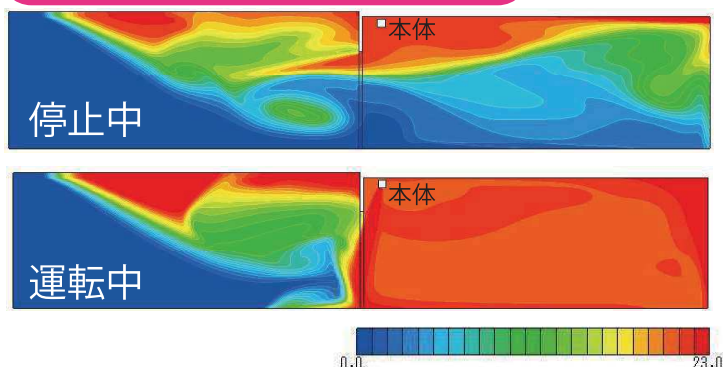

シミュレーション一例

※1 仮想条件として壁面の断熱性能は100%とした計算したシミュレーションです。室内外の温度差、気圧、断熱性能、外風の有無等により実際の効果は変化します。

基本仕様 取付ピッチ820mm 長さ850mm×高さ177.3mm 横幅136.6mm	単相100V	
	50Hz	60Hz
消費電力(W)	45	55
電流(A)	0.53	0.57
吹出風速(m/s)	7	7.4
風量(m ³ /h)	710	750
騒音(dB)	52	54
質量(kg)	5.5	