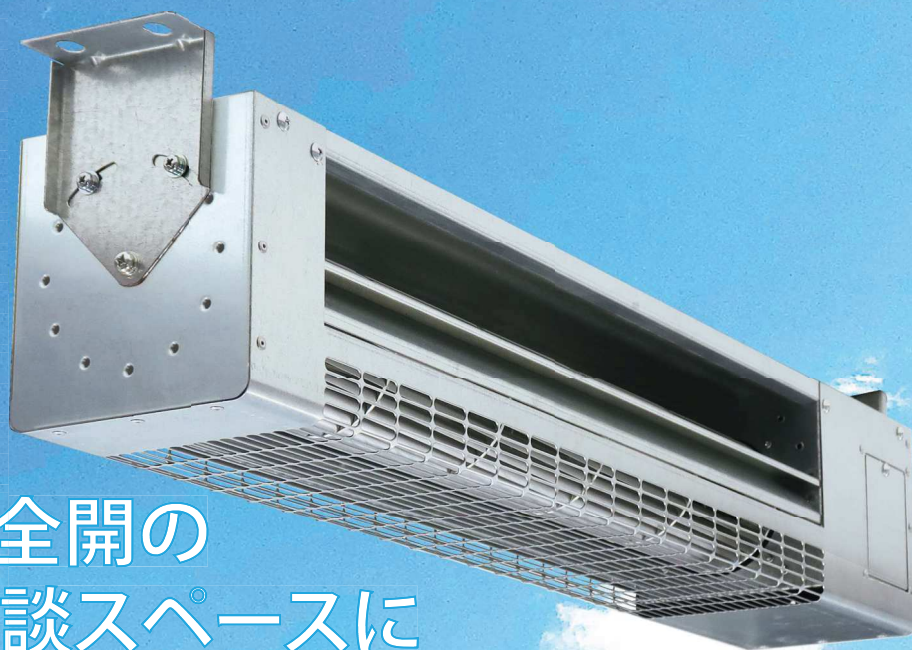

BigFan ADF-780

受注生産品

窓全開の 店舗や商談スペースに 簡単・簡易 風暖簾!

希望小売価格 150,000円(税抜)

簡単・簡易の風暖簾として

各種店舗の出入り口や窓などの開口部に簡単な工事で設置が可能。室内空調の排熱ロスおよび外気からの影響低減効果が見込めます。※1

設置例

BigFanをご使用される場合
室内換気は
第1種熱交換換気がおすすめ

シミュレーション一例

※1 仮想条件として壁面の断熱性能は100%とした計算したシミュレーションです。室内外の温度差、気圧、断熱性能、外風の有無等により実際の効果は変化します。

基本仕様 取付ピッチ820mm 長さ850mm×高さ177.3mm 横幅136.6mm	単相100V	
	50Hz	60Hz
消費電力(W)	45	55
電流(A)	0.53	0.57
吹出風速(m/s)	7	7.4
風量(m ³ /h)	710	750
騒音(dB)	52	54
質量(kg)	5.5	