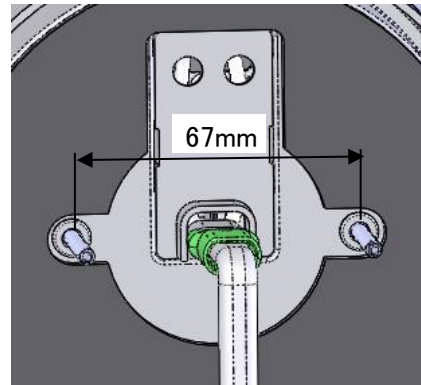

## ○取付け方法

1. 付属部品を確認してください。
  - ・トラスタッピンねじ（4×40：2個）
  - ・警告シール
  - ・取扱説明書/施工説明書（本紙）
2. ソケットに電源線を接続する。
  - ・差し込み穴の奥まで確実に差込んでください。

器具の取り替え等で電源線を取外す場合は、マイナスドライバーや先端の細い棒をはずし穴に差し込みながら電源線を引き抜く。

CX36S / NTX36S / TX36S