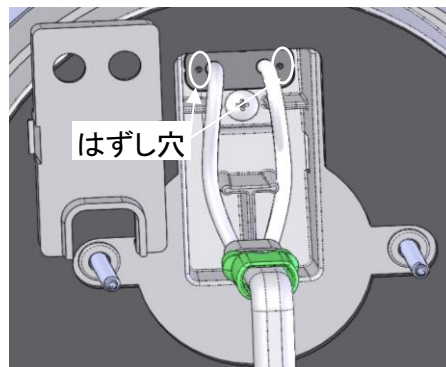

### 警告シール(付属品)の内容

 <b>警告</b>	
	照明器具にタオル、衣類、カーテンなどを掛けないでください。 ※火災のおそれがあります。
	照明器具のカバーを外して使用したり、直接水をかけないでください。 ※火災や感電、電球が割れてケガのおそれがあります。
	照明器具のお手入れは電源を切ってから行ってください。 ※感電やケガのおそれがあります。
	カバーのお手入れは取外した後、柔らかい布をぬるま湯に浸して拭きとってください。 洗剤のご使用はお避けください。 ご使用になりますと、変質・変色・変形のおそれがあります。

## ○取付け方法

1. 付属部品を確認してください。
  - ・トラスタッピンねじ（4×40：2個）
  - ・警告シール
  - ・取扱説明書/施工説明書（本紙）
2. ソケットに電源線を接続する。
  - ・差し込み穴の奥まで確実に差込んでください。

器具の取り替え等で電源線を取外す場合は、マイナスドライバーや先端の細い棒をはずし穴に差し込みながら電源線を引き抜く。

CX36S / NTX36S / TX36S