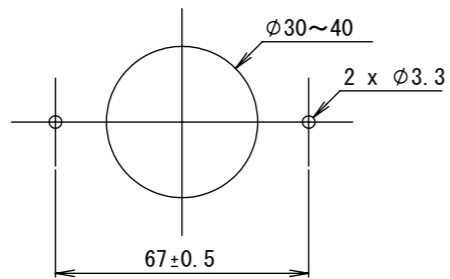

取付穴加工図

8

警告

- 照明器具にタオル、衣服、カーテンなどを掛けしないでください。発火のおそれがあります。
- 照明器具のカバーを外して使用したり、直接水をかけないでください。発火や感電、電線が断れてケガのおそれがあります。
- 照明器具のお手入れは電源を切ってから行ってください。感電やケガのおそれがあります。
- カバーのお手入れは取外した後、しっかり水をぬるまぬりにしてから行ってください。劣化のご使用はお避けください。ご使用になりますと、変質・変色・変形のおそれがあります。

11	器具銘板	1
10	シール	1
9	バインドタッピンねじ	2
8	警告シール	1
7	トラスタッピンねじ	2
6	ホルダーパッキン	1
5	ランプ	1
4	ランプソケット	1
3	ホルダー	1
2	グローブパッキン	1
1	グローブ	1
番号	品名	個数

原図	投影法	尺度	品名	円筒型照明NTX36S	RoHS対応品	ローヤル電機株式会社
A3		1:2	型式	NTX36S	図番	LA43-44958-S 訂番 0