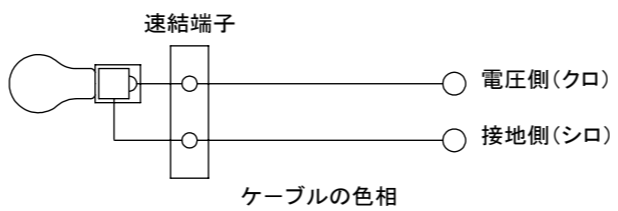

断面図 A-A
スケール 1 : 1

取付穴加工図

8

警告

- 照明器具にタオル、衣服、カーテンなどを掛けしないでください。発火のおそれがあります。
- 照明器具のカバーを外して使用したり、直接水をかけないでください。発火や感電、電線が断れてケガのおそれがあります。
- 照明器具のお手入れは電源を切ってから行ってください。感電やケガのおそれがあります。
- カバーのお手入れは取外した後、しっかり水をぬるまぬりにしてから行ってください。劣化のご使用はお避けください。ご使用になりますと、変質・変色・変形のおそれがあります。