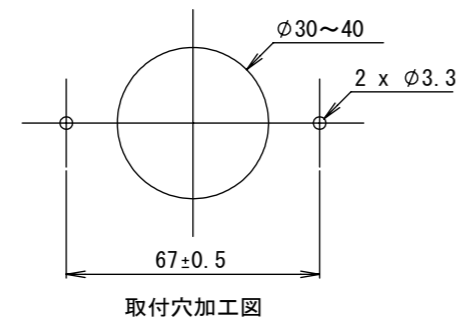

取付穴加工図

7

警告

- 照明器具にタオル、衣服、カーテンなどを掛けしないでください。
  ※火災のおそれがあります。
- 照明器具のカバーを外して使用したり、直接水をかけないでください。
  ※火災や感電、電線が断れてケガのおそれがあります。
- 照明器具のお手入れは電源を切ってから行ってください。
  ※感電やケガのおそれがあります。
- カバーのお手入れは取外した後、柔らかい布をぬるま湯に浸して拭きとってください。
  洗剤のご使用はお避けください。
  ご使用になりますと、変質・変色・変形のおそれがあります。

12	シール	1
11	ホルダーパッキン	1
10	器具銘板	1
9	バインドタッピンねじ	2
8	警告シール	1
7	警告シール	1
6	トラスタッピンねじ	2
5	ランプ	1
4	ランプソケット	1
3	ホルダー	1
2	グローブパッキン	1
1	グローブ	1
番号	品名	個数

原図	投影法	尺度	品名	円筒型照明TX36S		ローヤル電機株式会社					
				A3		型式	TX36S	図番	LA43-44957-S	訂番	0

RoHS対応品