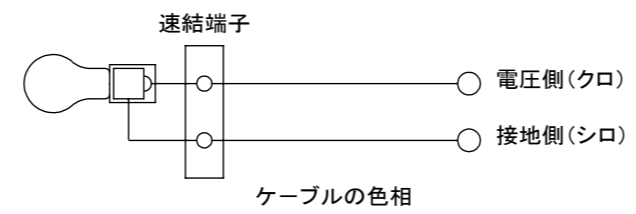

断面図 A-A
スケール 1 : 1

取付穴加工図

ケーブルの色相

7

警告

- 照明器具にタオル、衣服、カーテンなどを掛けしないでください。
※火災のおそれがあります。
- 照明器具のカバーを外して使用したり、直接水をかけないでください。
※火災や感電、電線が断れてケガのおそれがあります。
- 照明器具のお手入れは電源を切ってから行ってください。
※感電やケガのおそれがあります。
- カバーのお手入れは取外した後、柔らかい布をぬるま湯に浸して拭きとってください。
洗剤のご使用はお避けください。
ご使用になりますと、変質・変色・変形のおそれがあります。